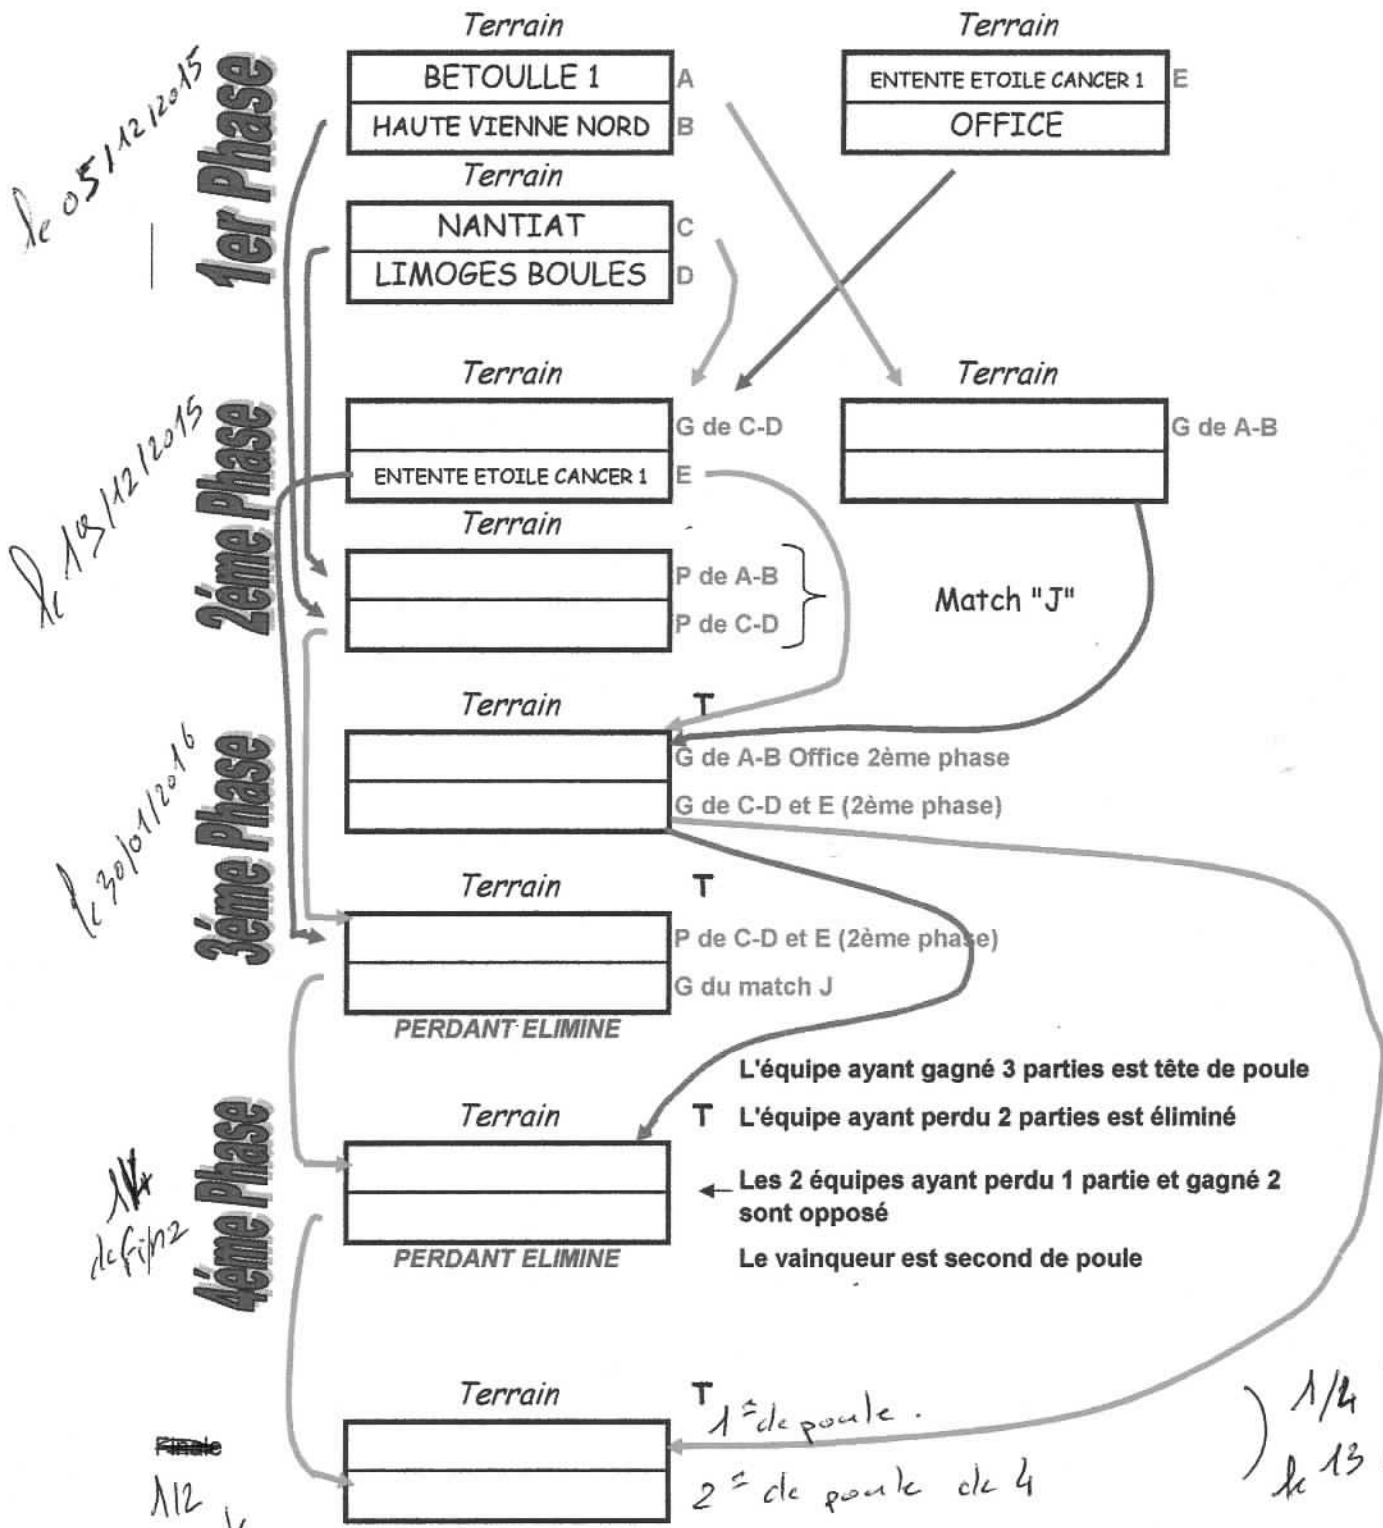

ASB-ESB 2016

BETOULLE 1
HAUTE VIENNE NORD
NANTIAT
LIMOGES BOULES
ENTENTE ETOILE
CANCER 1

A
B
C
D
E

1 poules de 5 joueurs

1/4 et 1/2
le 13/02/2016

12
Finale

Finale le 19 Mars 2016

ASB-ESB 2016

POULE 1

BETOULLE 2
LIMOGES 93
LC CORGNAC
ENTENTE ETOILE CANCER 2

R
D
C
V

Terrain

BETOULLE 2
LIMOGES 93

Terrain

LC CORGNAC
ENTENTE ETOILE CANCER 2

Terrain

G
G

Terrain

P
P

BARRAGE

T

pendant des Gagnants gagnants de Perdants

Sortie de poules

T
1
2

le 05/12/2015

1er Phase

le 19/12/2015

2ème Phase

le 30/01/2016

1/2 finale

1er de Poule
2^{ème} de poule de 5

)
1/4 + 1/2
le 13/02/2016